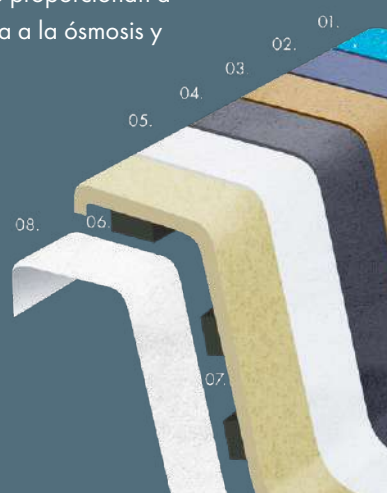

03. Aplicación de la capa de barrera química de alta resistencia para la prevención de ósmosis

04. Aplicación manual de la fibra de vidrio y la resina

05. Colocación de refuerzos verticales y horizontales

06. Proyectado final con fibra de vidrio y resina exclusiva

07. Desmoldado de la piscina

08. Control de calidad

09. Transporte y entrega de la piscina al instalador

NUESTRO SISTEMA DE CAPAS

Con SP Coating® conseguimos una estructura de capas que proporcionan a la piscina una gran rigidez y durabilidad, una alta resistencia a la ósmosis y a la erosión provocada por el sol y el agua.

01. Capas de gelcoat iso npg
02. Barrera química de alta resistencia (anti-ósmosis)
03. y 04. Capas de fibra de vidrio laminado
05. Sandwich estructural en fibra de vidrio
06. Acero galvanizado para una mayor rigidez y durabilidad
07. Refuerzos horizontales y verticales para una mayor resistencia estructural
08. Proyección de fibra de vidrio con resina y topcoat iso para la protección del laminado exterior.